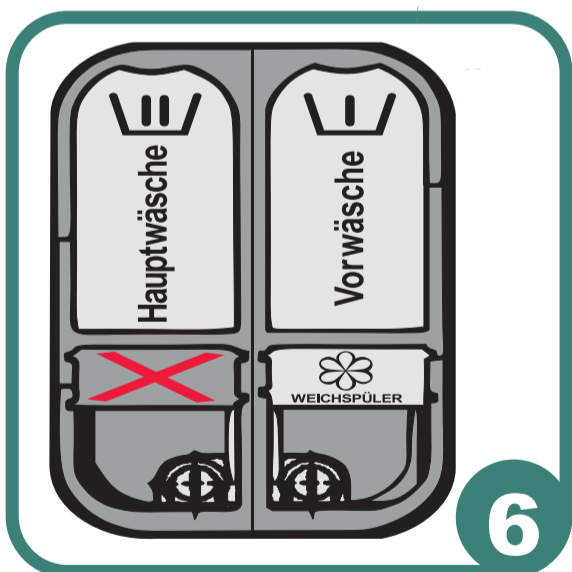

XL-Waschmaschine 15 kg

Wäsche in die Waschmaschine füllen.

Waschmaschinen-tür gut schließen.

Am Kassenauto-maten bezahlen.

Nummer für XL-Waschmaschine drücken.

Waschpulver und Weichspüler kaufen.

Waschpulver in die Maschine füllen.

Waschprogramm einstellen.

Grüne START-Taste drücken.

Waschzeit

Bei Programmende Griff durch ziehen öffnen

Eco-Express