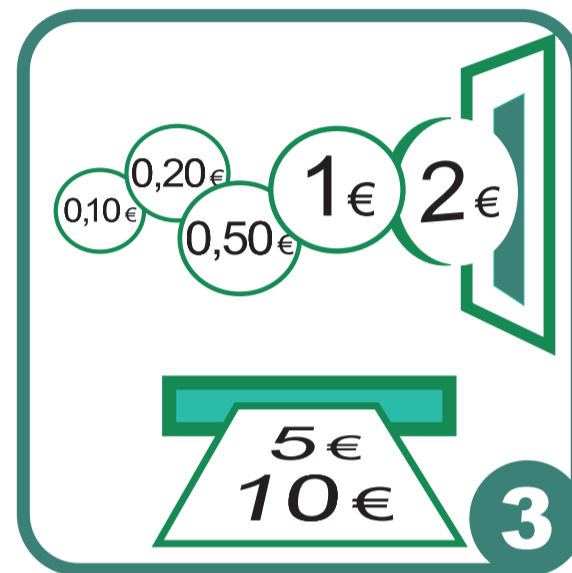

XL-Waschmaschine 15 kg

Wäsche in die Waschmaschine füllen.

Waschmaschinen-tür gut schließen.

Am Kassenauto-maten bezahlen.

Nummer für XL-Waschmaschine drücken.

Waschpulver und Weichspüler kaufen.

Waschpulver in die Maschine füllen.

Waschprogramm einstellen.

Grüne START-Taste drücken.

Waschzeit

Bei Programmende Griff durch ziehen öffnen

Eco-Express