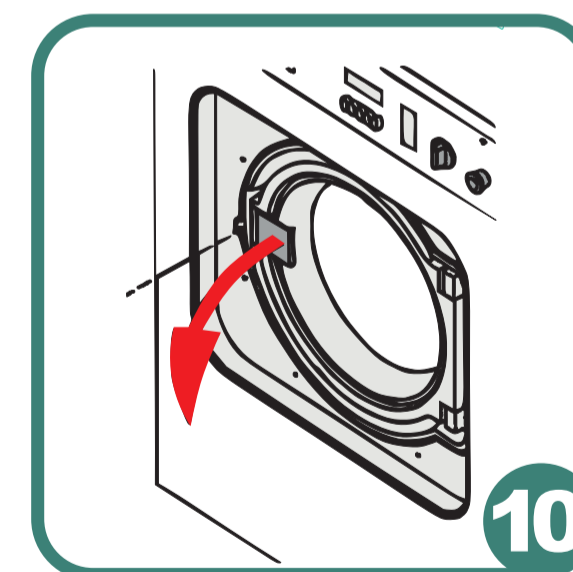

Waschprogramm einstellen.

Grüne START-Taste drücken.

Waschzeit

Bei Programmende Griff durch ziehen öffnen

Eco-Express