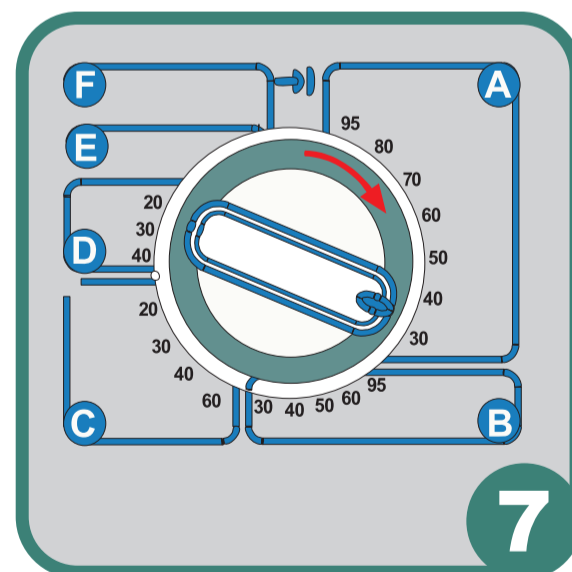

XL-Waschmaschine 15 kg

Wäsche in die Waschmaschine füllen.

Waschmaschinen-tür gut schließen.

Am Kassenauto-maten bezahlen.

Nummer für XL-Waschmaschine drücken.

Waschpulver und Weichspüler kaufen.

Waschpulver in die Maschine füllen.

Waschprogramm einstellen.

Grüne START-Taste drücken.

Waschzeit

Bei Programmende Griff durch ziehen öffnen

Eco-Express