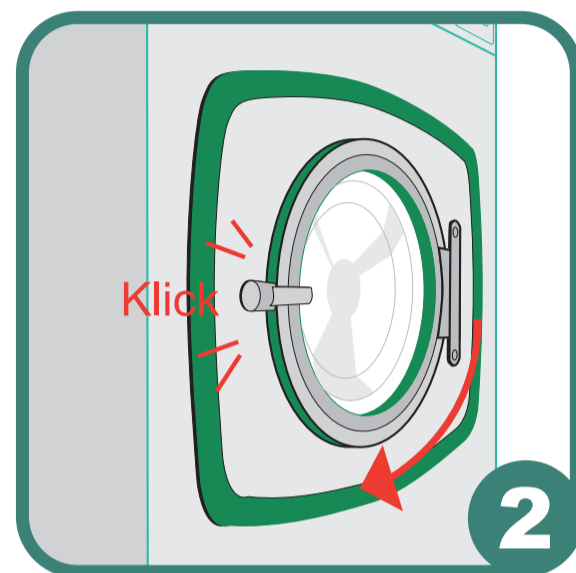

XL-Waschmaschine 15 kg

Wäsche in die Waschmaschine füllen.

Waschmaschinen-tür gut schließen.

Am Kassenauto-maten bezahlen.

Nummer für XL-Waschmaschine drücken.

Waschpulver und Weichspüler kaufen.

Waschpulver in die Maschine füllen.

Waschprogramm einstellen.

Grüne START-Taste drücken.

Waschzeit

Bei Programmende Griff durch ziehen öffnen

Eco-Express