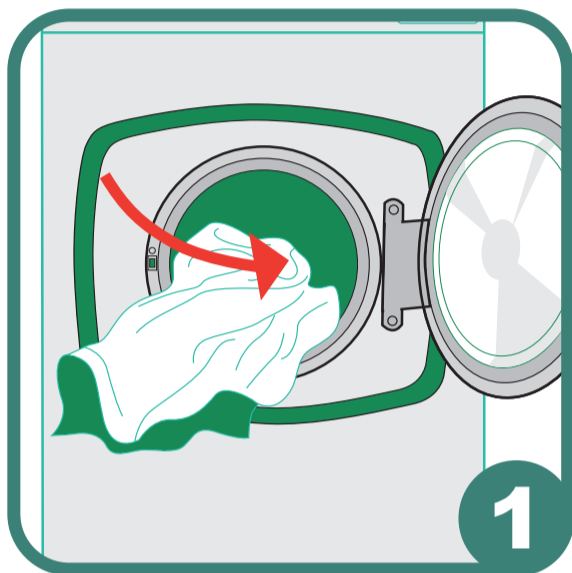

XL-Waschmaschine 15 kg

Wäsche in die Waschmaschine füllen.

Waschmaschinen-tür gut schließen.

Am Kassenauto-maten bezahlen.

Nummer für XL-Waschmaschine drücken.

Waschpulver und Weichspüler kaufen.

Waschpulver in die Maschine füllen.

Waschprogramm einstellen.

Grüne START-Taste drücken.

Waschzeit

Bei Programmende Griff durch ziehen öffnen

Eco-Express