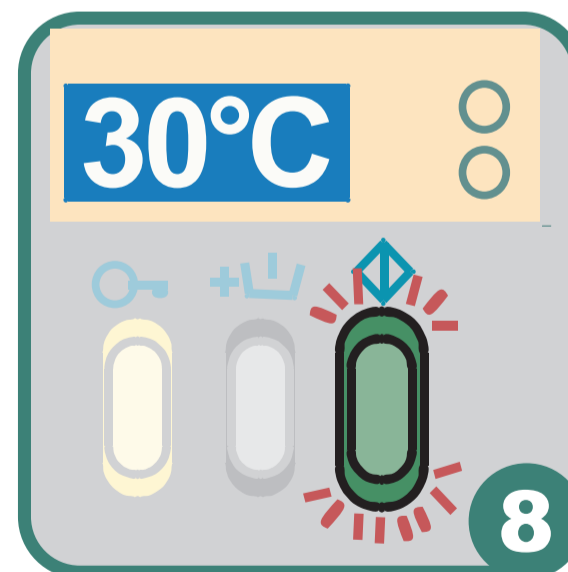

XL-Waschmaschine 15 kg

Wäsche in die Waschmaschine füllen.

Waschmaschinen-tür gut schließen.

Am Kassenauto-maten bezahlen.

Nummer für XL-Waschmaschine drücken.

Waschpulver und Weichspüler kaufen.

Waschpulver in die Maschine füllen.

Waschprogramm einstellen.

Grüne START-Taste drücken.

Waschzeit

Bei Programmende Griff durch ziehen öffnen

Eco-Express