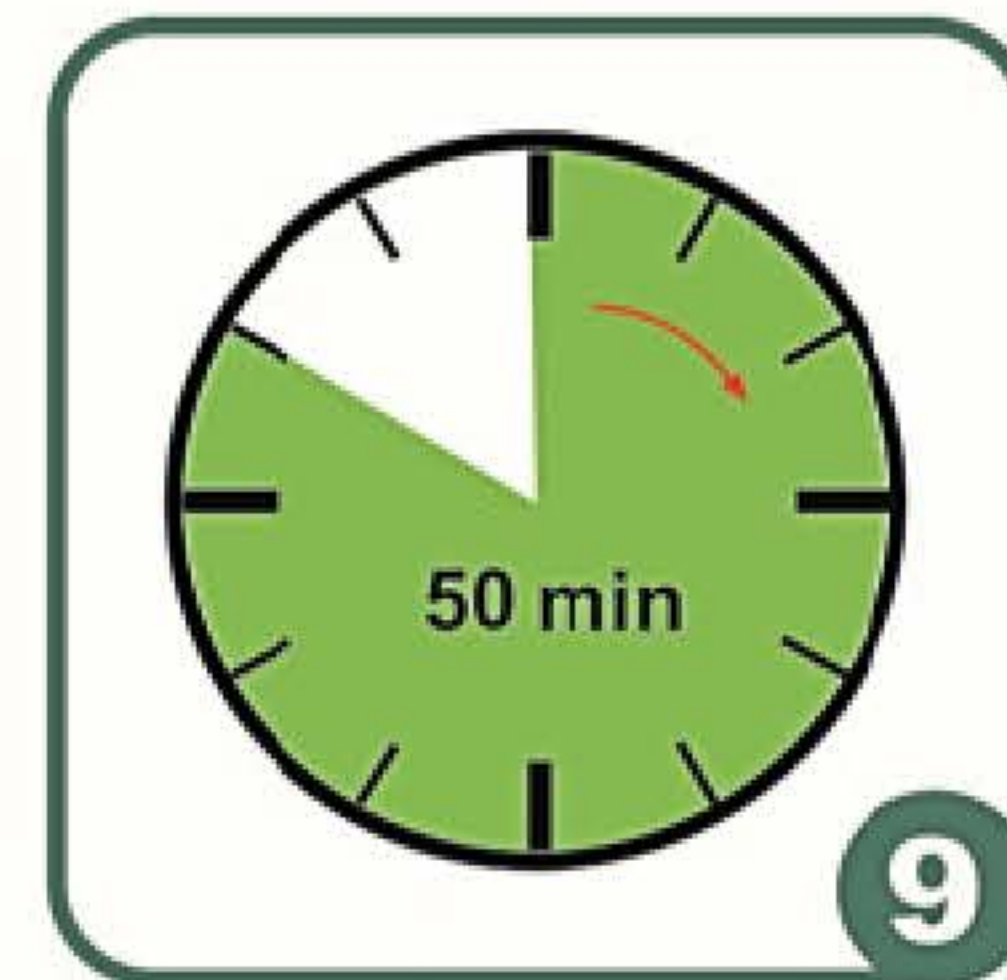

**Waschpulver in die Maschine füllen.**

**Waschprogramm wählen mit Taste.**

**An der Waschmaschine Taste Start drücken.**

**Washzeit ca.**

**Bei Programmende Türe durch drehen öffnen.**

**Eco-Express**