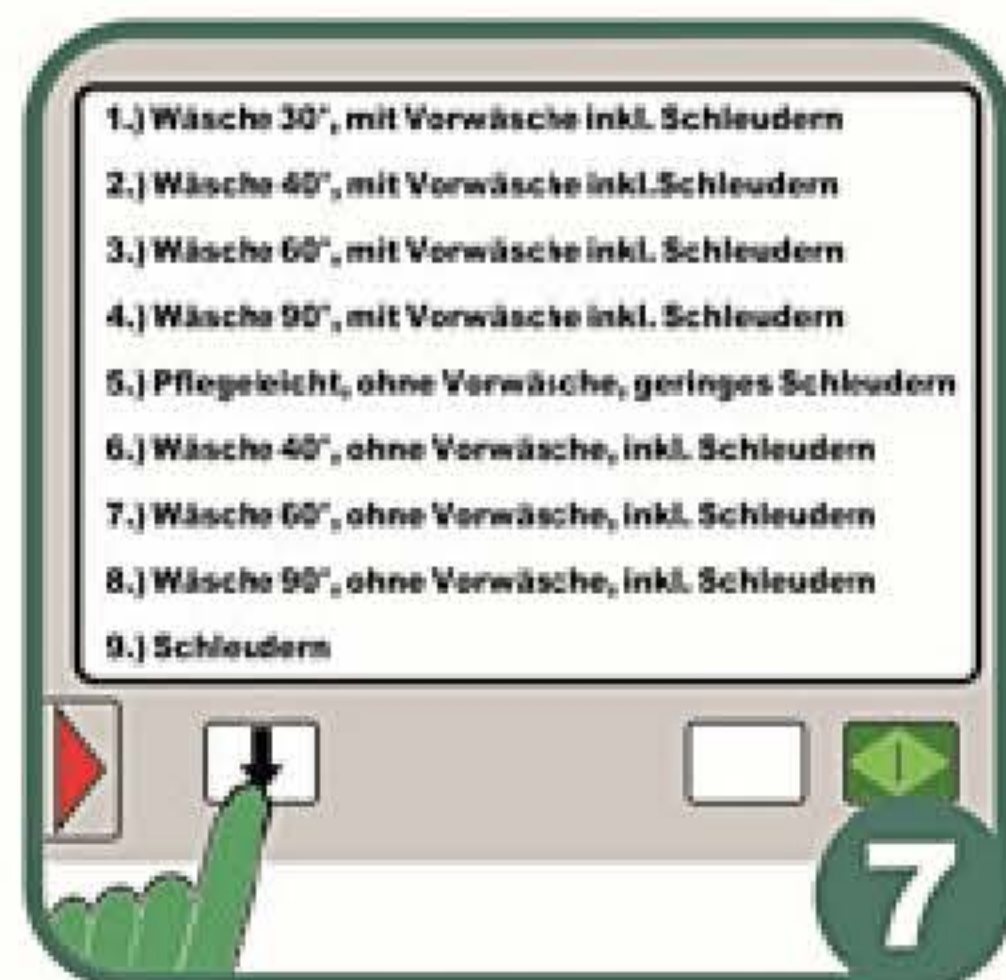

# XL-Waschmaschine 14 kg

**Wäsche in die Waschmaschine füllen.**

**Waschmaschinen-türe gut schließen.**

**Am Kassenauto-maten bezahlen.**

**Nummer für XL-Waschmaschine drücken.**

**Waschpulver und Weichspüler kaufen.**

**Waschpulver in die Maschine füllen.**

**Waschprogramm wählen mit Taste.**

**An der Waschmaschine Taste Start drücken.**

**Washzeit ca.**

**Bei Programmende Türe durch drehen öffnen.**

**Eco-Express**