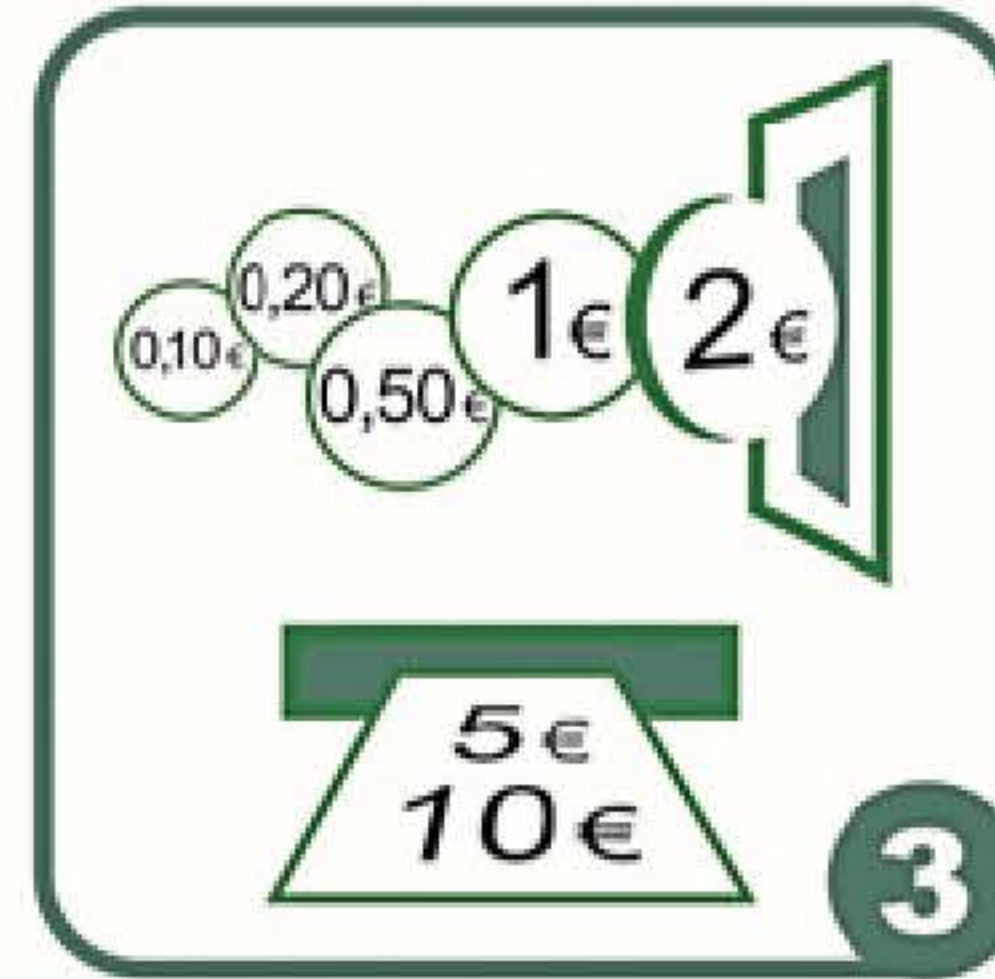

# XL-Waschmaschine 14 kg

**Wäsche in die Waschmaschine füllen.**

**Waschmaschinen-türe gut schließen.**

**Am Kassenauto-maten bezahlen.**

**Nummer für XL-Waschmaschine drücken.**

**Waschpulver und Weichspüler kaufen.**

**Waschpulver in die Maschine füllen.**

**Waschprogramm wählen mit Taste.**

**An der Waschmaschine Taste Start drücken.**

**Washzeit ca.**

**Bei Programmende Türe durch drehen öffnen.**

**Eco-Express**