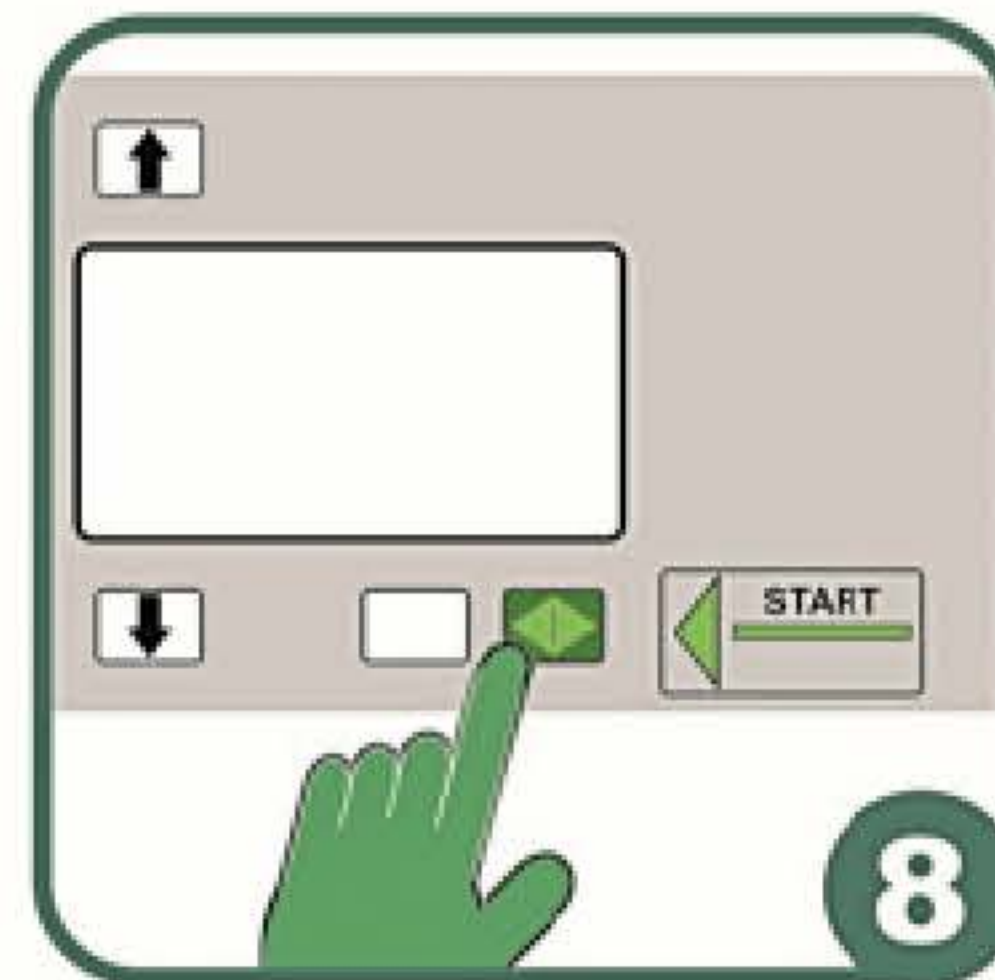

# XL-Waschmaschine 14 kg

**Wäsche in die Waschmaschine füllen.**

**Waschmaschinen-türe gut schließen.**

**Am Kassenauto-maten bezahlen.**

**Nummer für XL-Waschmaschine drücken.**

**Waschpulver und Weichspüler kaufen.**

**Waschpulver in die Maschine füllen.**

**Waschprogramm wählen mit Taste.**

**An der Waschmaschine Taste Start drücken.**

**Washzeit ca.**

**Bei Programmende Türe durch drehen öffnen.**

**Eco-Express**