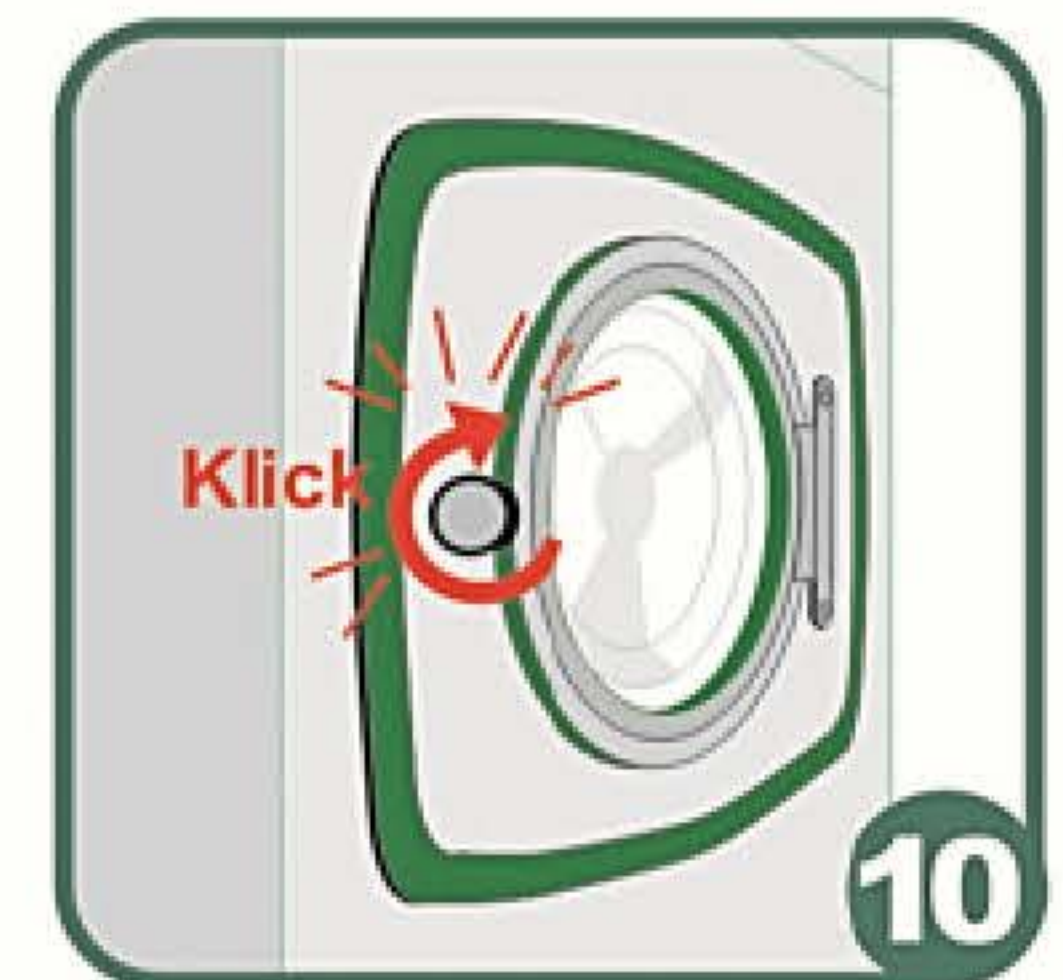

**Waschpulver in die Maschine füllen.**

**Waschprogramm wählen mit Taste.**

**An der Waschmaschine Taste Start drücken.**

**Washzeit ca.**

**Bei Programmende Türe durch drehen öffnen.**

**Eco-Express**