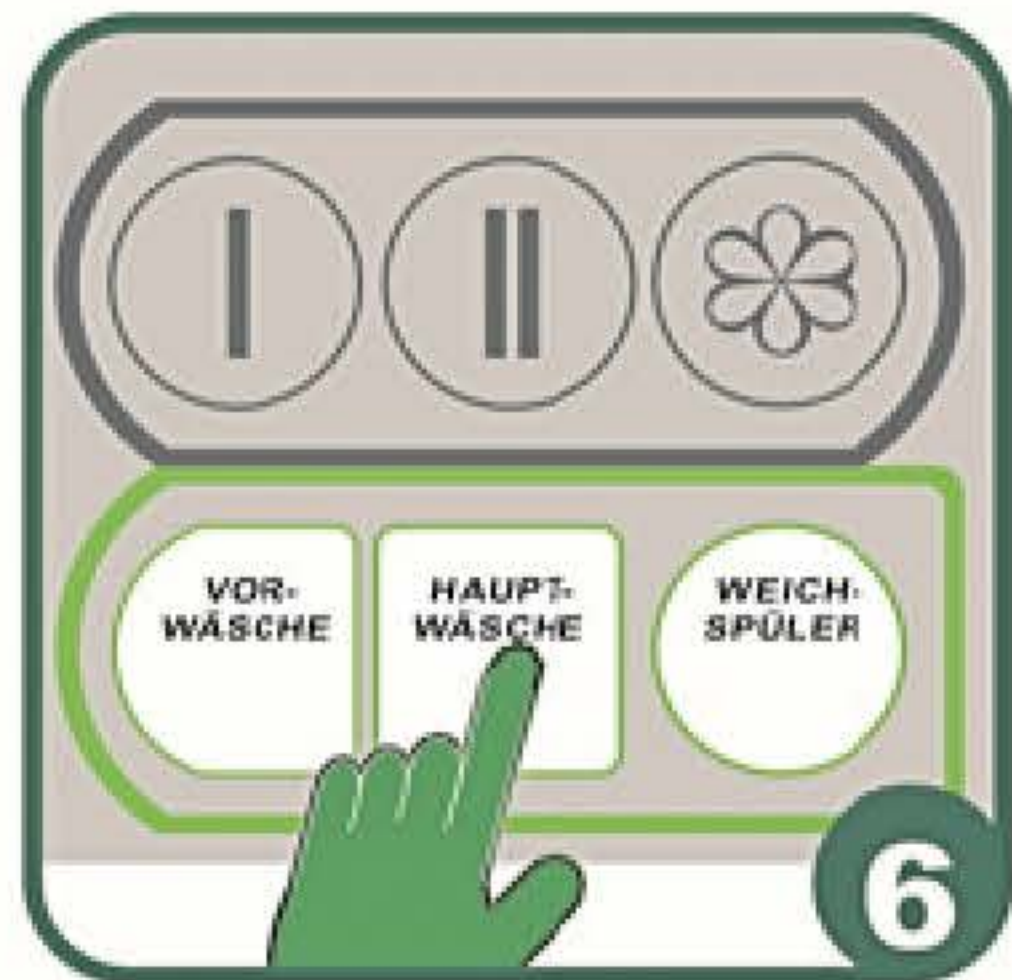

# XL-Waschmaschine 14 kg

**Wäsche in die Waschmaschine füllen.**

**Waschmaschinen-türe gut schließen.**

**Am Kassenauto-maten bezahlen.**

**Nummer für XL-Waschmaschine drücken.**

**Waschpulver und Weichspüler kaufen.**

**Waschpulver in die Maschine füllen.**

**Waschprogramm wählen mit Taste.**

**An der Waschmaschine Taste Start drücken.**

**Washzeit ca.**

**Bei Programmende Türe durch drehen öffnen.**

**Eco-Express**