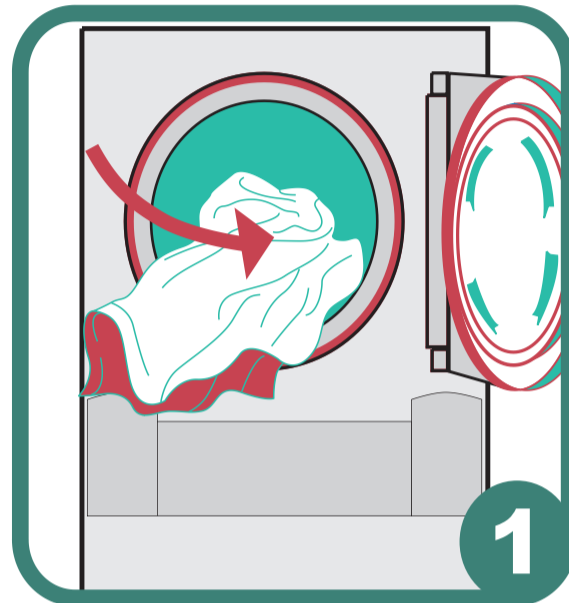

# Trocknen

**Wäsche in den Trockner legen.**

**Trocknertür gut schließen.**

**Am Kassenauto-  
maten bezahlen.**

**Buchstaben für  
Trockner drücken.**

**Gewünschte  
Temperatur am  
Trockner wählen.**

**Grüne Starttaste  
drücken.**

**Trockenzeit**

**Tür bei Programm-  
ende durch Ziehen  
öffnen.**

**Eco-Express**