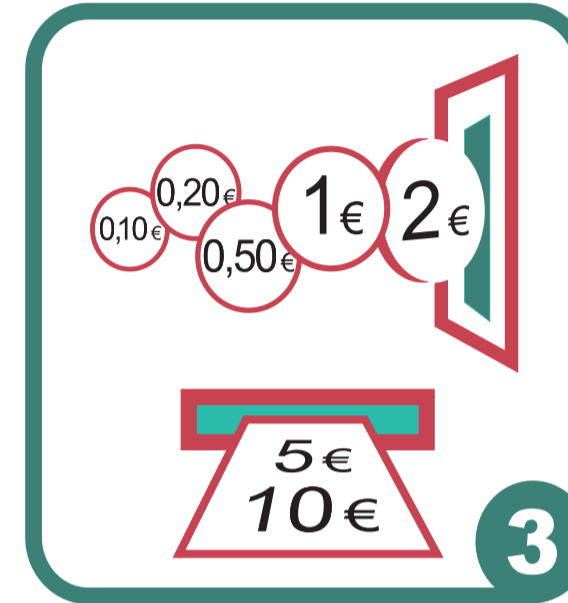

# Trocknen

**Wäsche in den Trockner legen.**

**Trocknertür gut schließen.**

**Am Kassenauto-  
maten bezahlen.**

**Buchstaben für  
Trockner drücken.**

**Gewünschte  
Temperatur am  
Trockner wählen.**

**Grüne Starttaste  
drücken.**

**Trockenzeit**

**Tür bei Programm-  
ende durch Ziehen  
öffnen.**

**Eco-Express**