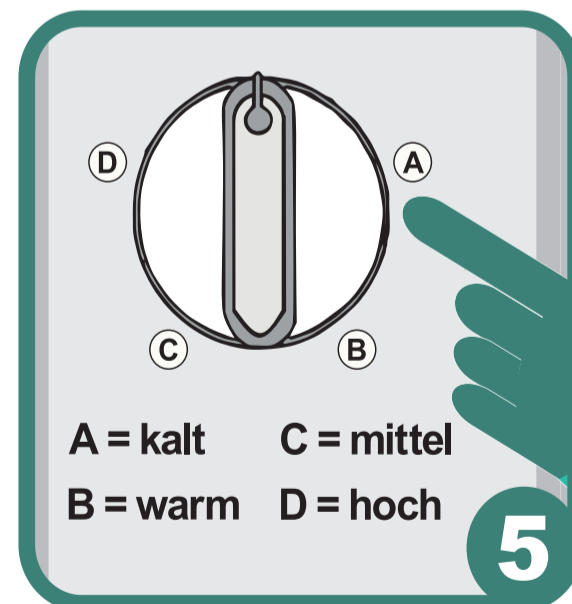

# Trocknen

**Wäsche in den Trockner legen.**

**Trocknertür gut schließen.**

**Am Kassenauto-  
maten bezahlen.**

**Buchstaben für  
Trockner drücken.**

**Gewünschte  
Temperatur am  
Trockner wählen.**

**Grüne Starttaste  
drücken.**

**Trockenzeit**

**Tür bei Programm-  
ende durch Ziehen  
öffnen.**

**Eco-Express**