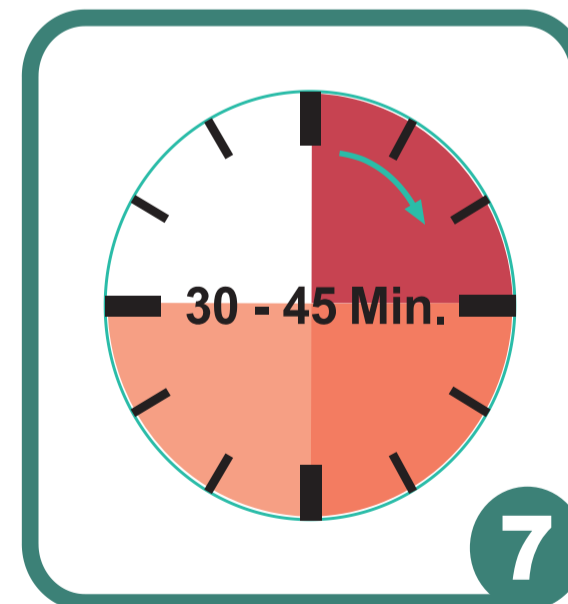

# Trocknen

**Wäsche in den Trockner legen.**

**Trocknertür gut schließen.**

**Am Kassenauto-  
maten bezahlen.**

**Buchstaben für  
Trockner drücken.**

**Gewünschte  
Temperatur am  
Trockner wählen.**

**Grüne Starttaste  
drücken.**

**Trockenzeit**

**Tür bei Programm-  
ende durch Ziehen  
öffnen.**

**Eco-Express**