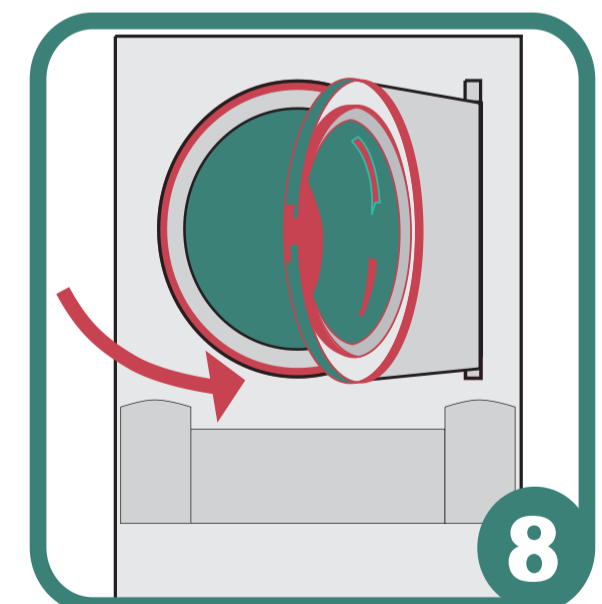

# Trocknen

**Wäsche in den Trockner legen.**

**Trocknertür gut schließen.**

**Am Kassenauto-  
maten bezahlen.**

**Buchstaben für  
Trockner drücken.**

**Gewünschte  
Temperatur am  
Trockner wählen.**

**Grüne Starttaste  
drücken.**

**Trockenzeit**

**Tür bei Programm-  
ende durch Ziehen  
öffnen.**

**Eco-Express**