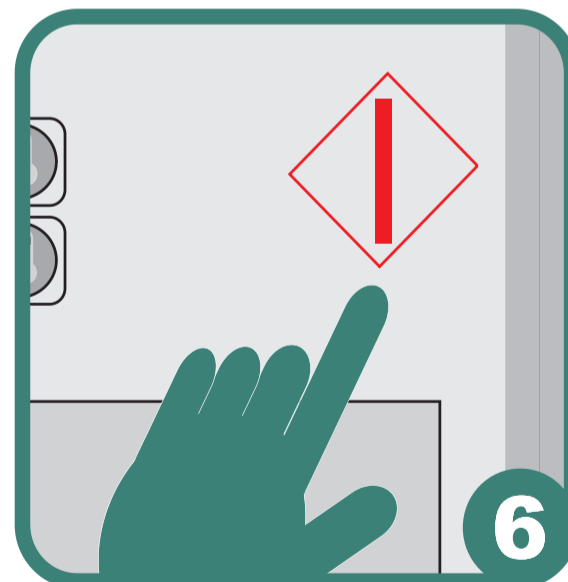

# Trocknen

**Wäsche in den Trockner legen.**

**Trocknertür gut schließen.**

**Am Kassenautomaten bezahlen.**

**Buchstaben für Trockner drücken.**

**Gewünschte Temperatur am Trockner wählen.**

**Am Trockner START-Taste drücken.**

**Trockenzeit**

**Tür bei Programmende durch Ziehen öffnen.**

**Eco-Express**