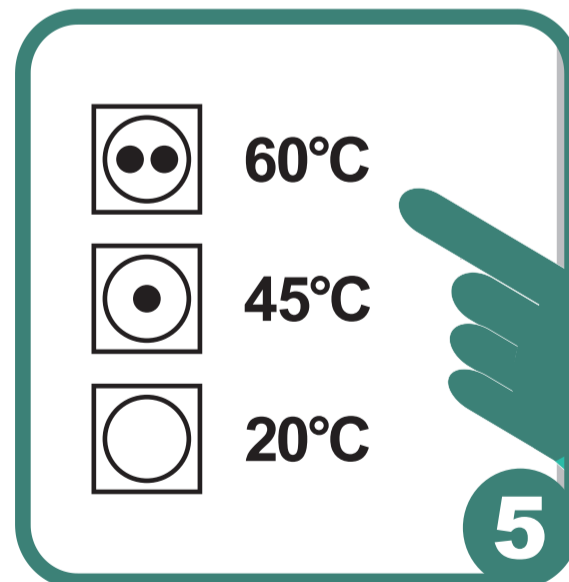

# Trocknen

**Wäsche in den Trockner legen.**

**Trocknertür gut schließen.**

**Am Kassenautomaten bezahlen.**

**Buchstaben für Trockner drücken.**

**Gewünschte Temperatur am Trockner wählen.**

**Am Trockner START-Taste drücken.**

**Trockenzeit**

**Tür bei Programmende durch Ziehen öffnen.**

**Eco-Express**