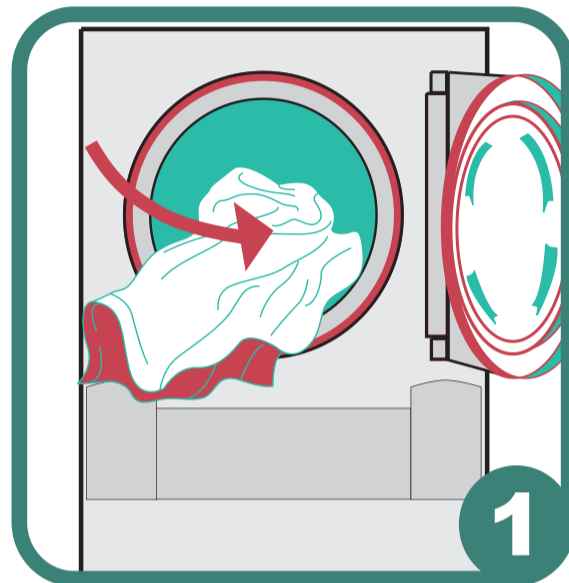

# Trocknen

**Wäsche in den Trockner legen.**

**Trocknertür gut schließen.**

**Am Kassenautomaten bezahlen.**

**Buchstaben für Trockner drücken.**

**Gewünschte Temperatur am Trockner wählen.**

**Am Trockner START-Taste drücken.**

**Trockenzeit**

**Tür bei Programmende durch Ziehen öffnen.**

**Eco-Express**