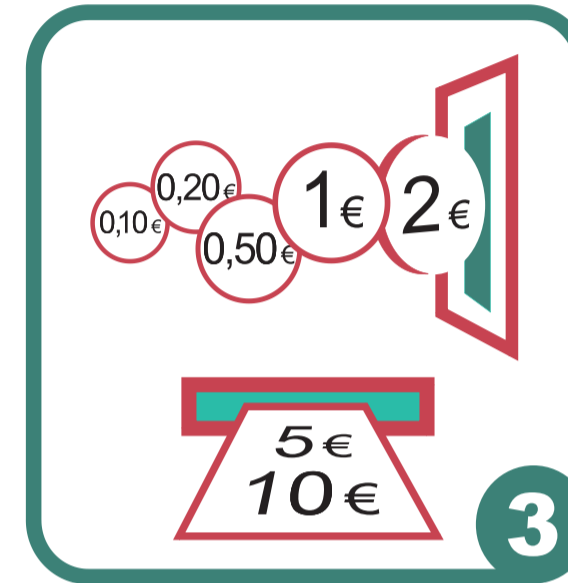

# Trocknen

**Wäsche in den Trockner legen.**

**Trocknertür gut schließen.**

**Am Kassenautomaten bezahlen.**

**Buchstaben für Trockner drücken.**

**Gewünschte Temperatur am Trockner wählen.**

**Am Trockner START-Taste drücken.**

**Trockenzeit**

**Tür bei Programmende durch Ziehen öffnen.**

**Eco-Express**