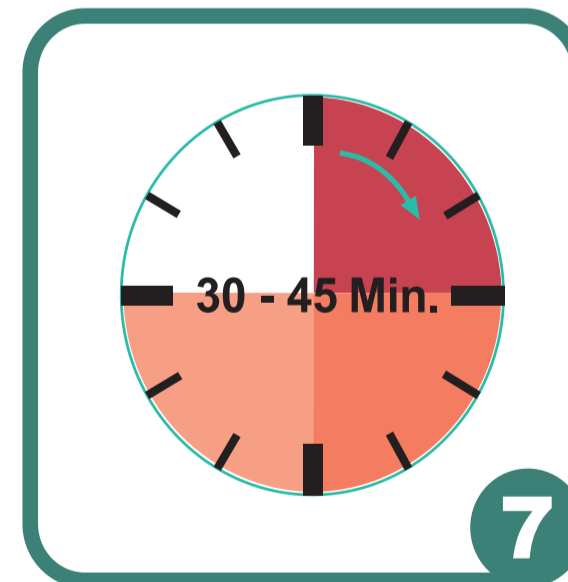

# Trocknen

**Wäsche in den Trockner legen.**

**Trocknertür gut schließen.**

**Am Kassenautomaten bezahlen.**

**Buchstaben für Trockner drücken.**

**Gewünschte Temperatur am Trockner wählen.**

**Am Trockner START-Taste drücken.**

**Trockenzeit**

**Tür bei Programmende durch Ziehen öffnen.**

**Eco-Express**