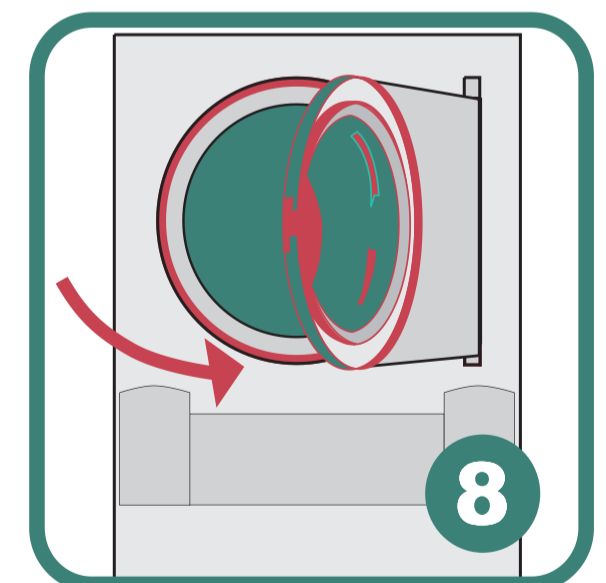

# Trocknen

**Wäsche in den Trockner legen.**

**Trocknertür gut schließen.**

**Am Kassenautomaten bezahlen.**

**Buchstaben für Trockner drücken.**

**Gewünschte Temperatur am Trockner wählen.**

**Am Trockner START-Taste drücken.**

**Trockenzeit**

**Tür bei Programmende durch Ziehen öffnen.**

**Eco-Express**