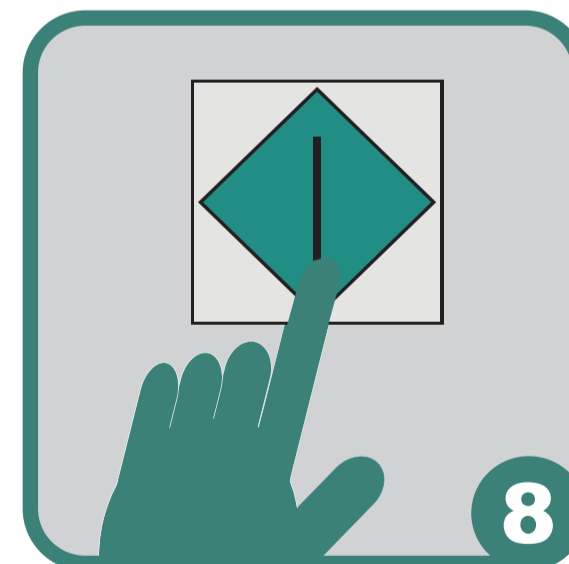

XL-Waschmaschine 16 kg

Wäsche in die Waschmaschine füllen.

Waschmaschinen-tür gut schließen.

Am Kassenauto-maten bezahlen.

Nummer für XL-Waschmaschine drücken.

Waschpulver und Weichspüler kaufen.

Waschpulver in die Maschine füllen.

Waschprogramm wählen mit Taste.

An der Waschmaschine Taste Start/ON drücken.

Waschzeit ca.

Bei Programmende Griff nach unten ziehen.

Eco-Express