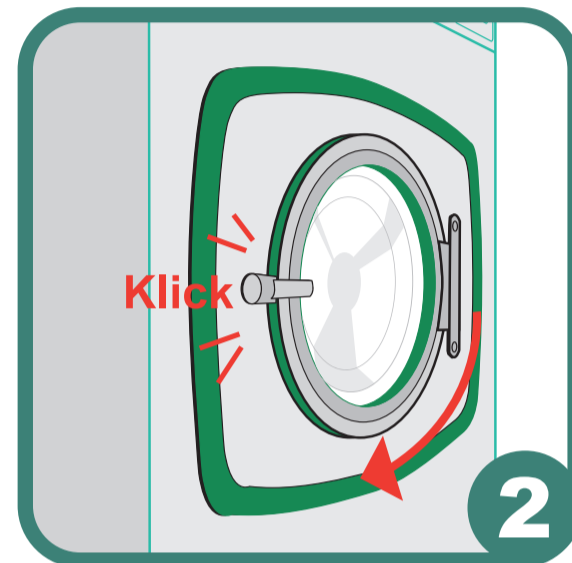

XL-Waschmaschine 16 kg

Wäsche in die Waschmaschine füllen.

Waschmaschinen-tür gut schließen.

Am Kassenauto-maten bezahlen.

Nummer für XL-Waschmaschine drücken.

Waschpulver und Weichspüler kaufen.

Waschpulver in die Maschine füllen.