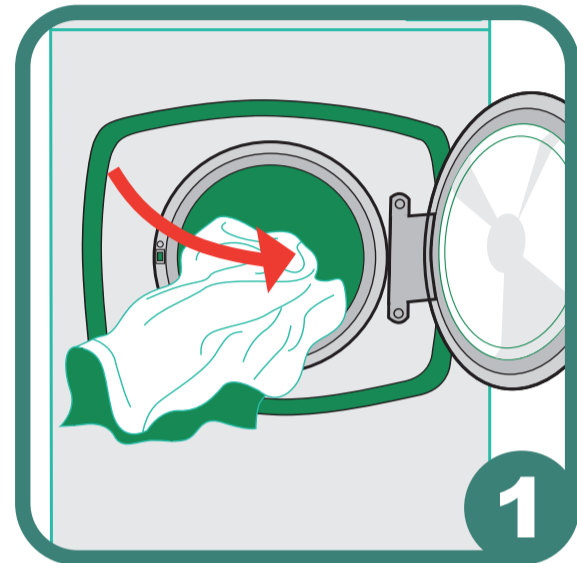

XL-Waschmaschine 16 kg

Wäsche in die Waschmaschine füllen.

Waschmaschinen-tür gut schließen.

Am Kassenauto-maten bezahlen.

Nummer für XL-Waschmaschine drücken.

Waschpulver und Weichspüler kaufen.

Waschpulver in die Maschine füllen.

Waschprogramm wählen mit Taste.

An der Waschmaschine Taste Start/ON drücken.

Waschzeit ca.

Bei Programmende Griff nach unten ziehen.

Eco-Express