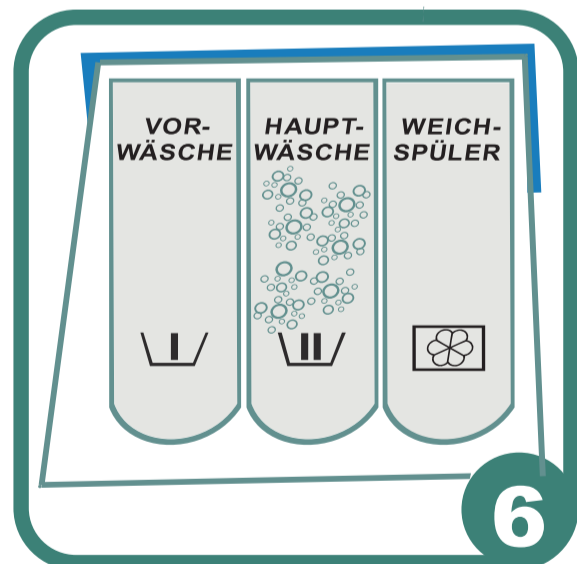

XL-Waschmaschine 16 kg

Wäsche in die Waschmaschine füllen.

Waschmaschinen-tür gut schließen.

Am Kassenauto-maten bezahlen.

Nummer für XL-Waschmaschine drücken.

Waschpulver und Weichspüler kaufen.

Waschpulver in die Maschine füllen.

Waschprogramm wählen mit Taste.

An der Waschmaschine Taste Start/ON drücken.

Waschzeit ca.

Bei Programmende Griff nach unten ziehen.

Eco-Express