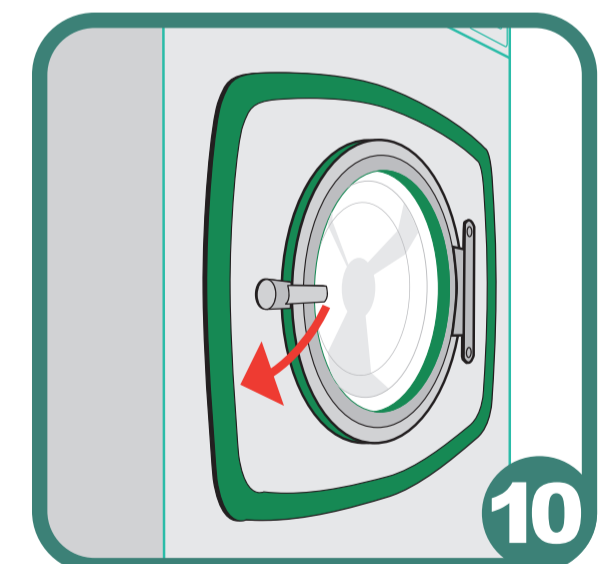

Waschprogramm wählen mit Taste.

An der Waschmaschine Taste Start/ON drücken.

Waschzeit ca.

Bei Programmende Griff nach unten ziehen.

Eco-Express