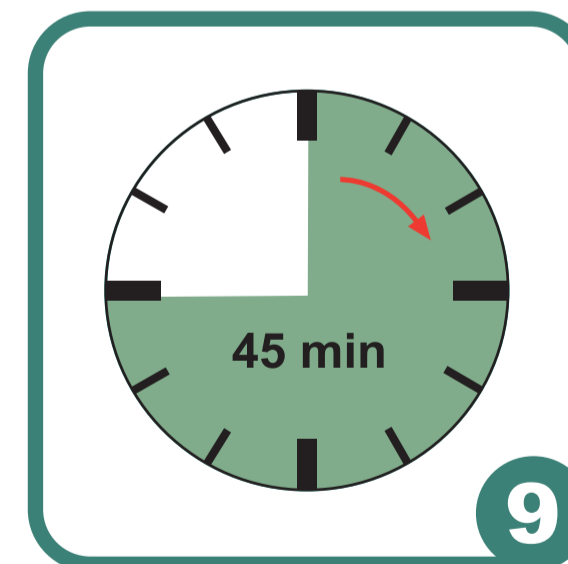

XL-Waschmaschine 16 kg

Wäsche in die Waschmaschine füllen.

Waschmaschinen-tür gut schließen.

Am Kassenauto-maten bezahlen.

Nummer für XL-Waschmaschine drücken.

Waschpulver und Weichspüler kaufen.

Waschpulver in die Maschine füllen.

Waschprogramm wählen mit Taste.

An der Waschmaschine Taste Start/ON drücken.

Waschzeit ca.

Bei Programmende Griff nach unten ziehen.

Eco-Express