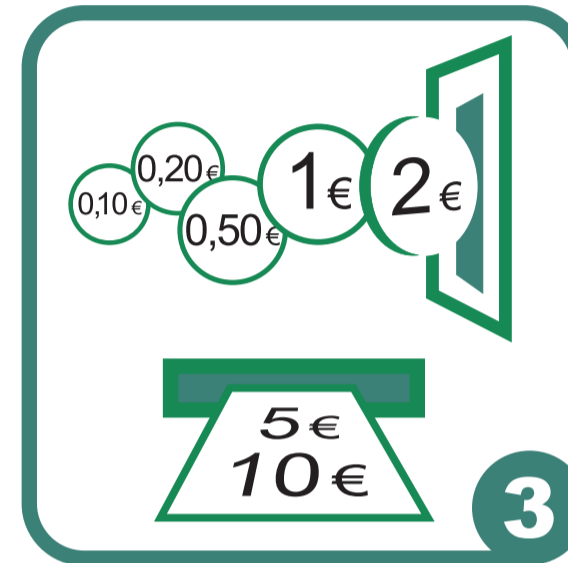

XL-Waschmaschine 16 kg

Wäsche in die Waschmaschine füllen.

Waschmaschinen-tür gut schließen.

Am Kassenauto-maten bezahlen.

Nummer für XL-Waschmaschine drücken.

Waschpulver und Weichspüler kaufen.

Waschpulver in die Maschine füllen.

Waschprogramm wählen mit Taste.

An der Waschmaschine Taste Start/ON drücken.

Waschzeit ca.

Bei Programmende Griff nach unten ziehen.

Eco-Express