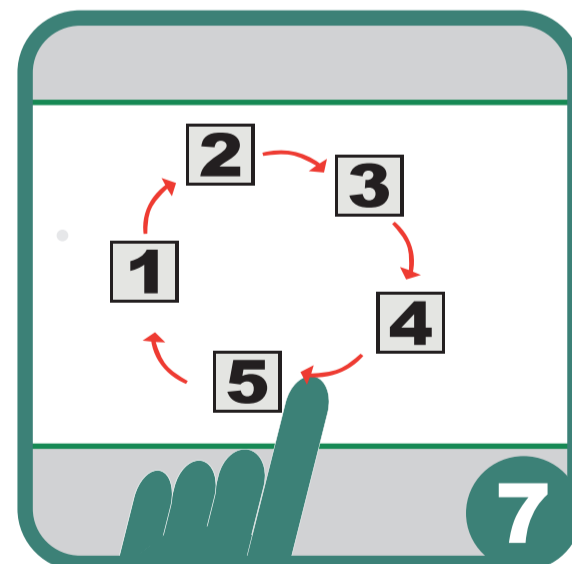

XL-Waschmaschine 16 kg

Wäsche in die Waschmaschine füllen.

Waschmaschinen-tür gut schließen.

Am Kassenauto-maten bezahlen.

Nummer für XL-Waschmaschine drücken.

Waschpulver und Weichspüler kaufen.

Waschpulver in die Maschine füllen.

Waschprogramm wählen mit Taste.

An der Waschmaschine Taste Start/ON drücken.

Waschzeit ca.

Bei Programmende Griff nach unten ziehen.

Eco-Express