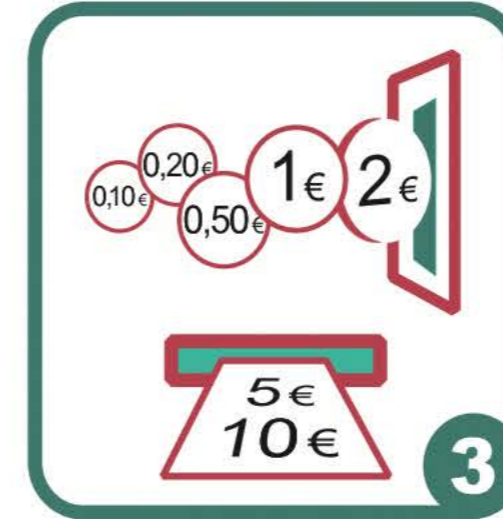

Trocknen

Wäsche in den Trockner legen.

Trocknertür gut schließen.

Am Kassenautomaten bezahlen.

Buchstaben für Trockner drücken.

Gewünschte Temperatur am Trockner wählen.

Am Trockner grüne START-Taste drücken.

Trockenzeit

Tür bei Programmende durch Ziehen öffnen.

Eco-Express