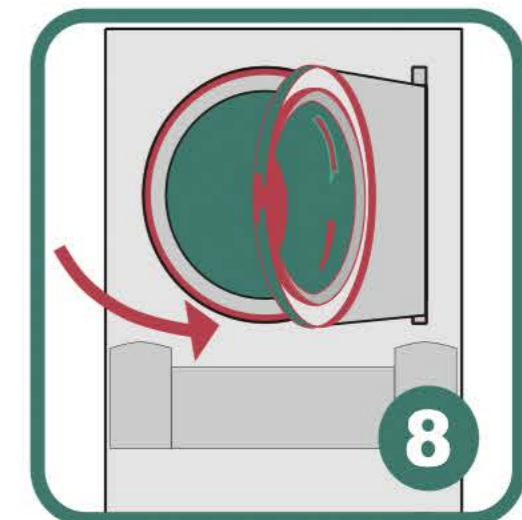

Trocknen

Wäsche in den Trockner legen.

Trocknertür gut schließen.

Am Kassenautomaten bezahlen.

Buchstaben für Trockner drücken.

Gewünschte Temperatur am Trockner wählen.

Am Trockner grüne START-Taste drücken.

Trockenzeit

Tür bei Programmende durch Ziehen öffnen.

Eco-Express