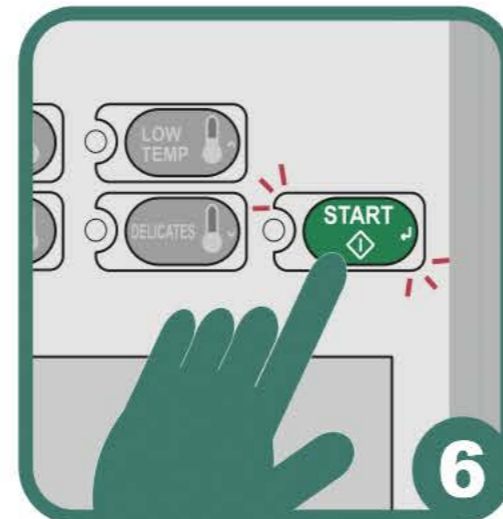

Trocknen

Wäsche in den Trockner legen.

Trocknertür gut schließen.

Am Kassenautomaten bezahlen.

Buchstaben für Trockner drücken.

Gewünschte Temperatur am Trockner wählen.

Am Trockner grüne START-Taste drücken.

Trockenzeit

Tür bei Programmende durch Ziehen öffnen.

Eco-Express