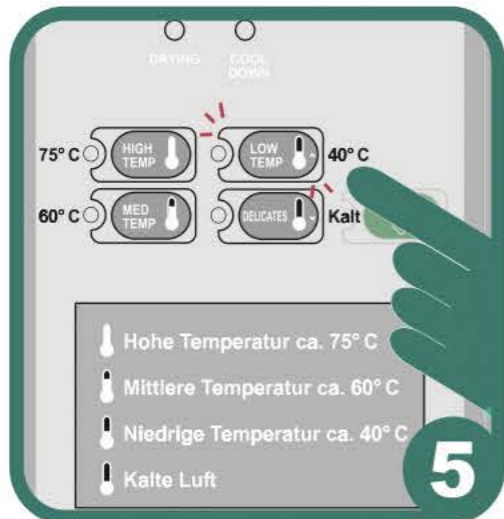

Trocknen

Wäsche in den Trockner legen.

Trocknertür gut schließen.

Am Kassenautomaten bezahlen.

Buchstaben für Trockner drücken.

Gewünschte Temperatur am Trockner wählen.

Am Trockner grüne START-Taste drücken.

Trockenzeit

Tür bei Programmende durch Ziehen öffnen.

Eco-Express