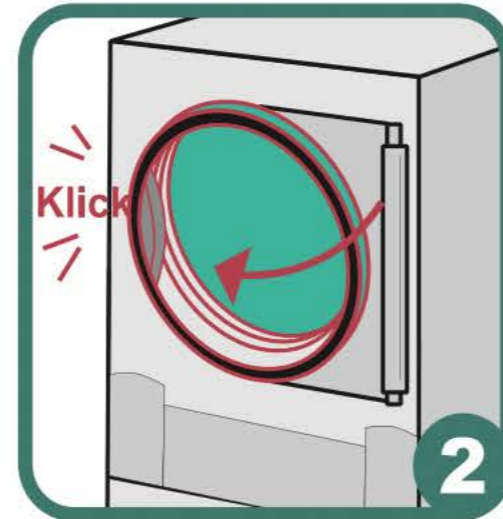

Trocknen

Wäsche in den Trockner legen.

Trocknertür gut schließen.

Am Kassenautomaten bezahlen.

Buchstaben für Trockner drücken.

Gewünschte Temperatur am Trockner wählen.

Am Trockner grüne START-Taste drücken.

Trockenzeit

Tür bei Programmende durch Ziehen öffnen.

Eco-Express