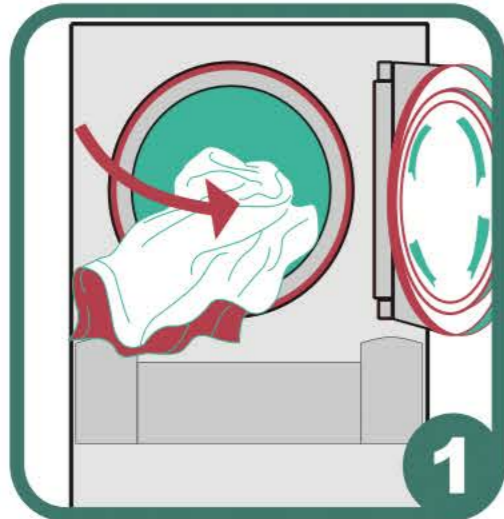

Trocknen

Wäsche in den Trockner legen.

Trocknertür gut schließen.

Am Kassenautomaten bezahlen.

Buchstaben für Trockner drücken.

Gewünschte Temperatur am Trockner wählen.

Am Trockner grüne START-Taste drücken.

Trockenzeit

Tür bei Programmende durch Ziehen öffnen.

Eco-Express