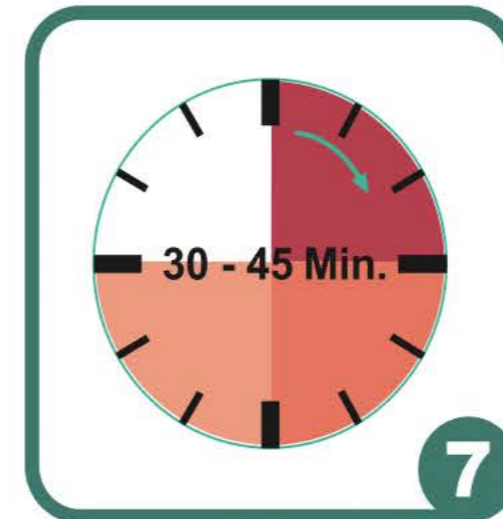

Trocknen

Wäsche in den Trockner legen.

Trocknertür gut schließen.

Am Kassenautomaten bezahlen.

Buchstaben für Trockner drücken.

Gewünschte Temperatur am Trockner wählen.

Am Trockner grüne START-Taste drücken.

Trockenzeit

Tür bei Programmende durch Ziehen öffnen.

Eco-Express